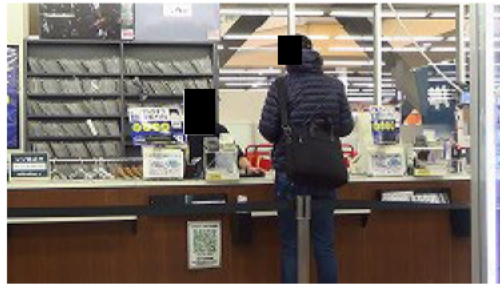

対象者、同館内にて新聞を読む姿を確認

11:51 対象者、同館より出ると徒歩にて移動

11:57 対象者、【〇〇〇〇駅】構内に入る

11:58 対象者、同駅〇番線ホームより〇〇〇線・〇〇〇〇〇〇行きに乗車

12:02 対象者、【〇〇〇〇〇〇駅】にて降車  
同駅構内より出ると徒歩にて移動

12:09 対象者、自動販売機にて水を購入する姿を確認

12:11 対象者、船橋市内にあるショッピングモールに入る  
【〇〇〇〇 〇〇〇】千葉県船橋市〇町〇丁目〇〇

12:14 対象者、同ショッピングモール内にて100円ショップで購入した菓子類を食べる姿を確認

12:26 対象者、同ショッピングモール内にある古本屋に入る【〇〇〇〇 〇〇〇】

13:37 対象者、同古本屋にて本を購入する姿を確認

13:39 対象者、同店より出ると徒歩にて移動

13:41 対象者、同ショッピングモール内にある喫煙所にてタバコを吸う姿を確認

13:45 対象者、同ショッピングモールより出ると徒歩にて移動