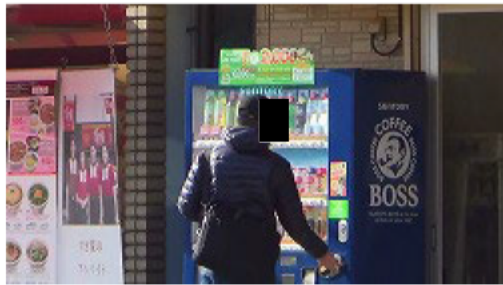

11:01 対象者、同店にて菓子類を購入する姿を確認

11:02 対象者、同店より出ると徒歩にて移動

11:03 対象者、船橋市内にあるゲームセンターに入る  
【○○○○○○○○○○○○ ○○店】千葉県船橋市○町○丁目○-○

対象者、同ゲームセンター内6Fにてタバコを吸う姿を確認

11:11 対象者、同ゲームセンターより出ると徒歩にて移動

11:14 対象者、船橋市内にある図書館に入る  
【○○○○○図書館】千葉県船橋市○町○丁目○-○

対象者、同館内にて新聞を読む姿を確認

11:51 対象者、同館より出ると徒歩にて移動

11:57 対象者、【〇〇〇〇駅】構内に入る

11:58 対象者、同駅〇番線ホームより〇〇〇線・〇〇〇〇〇〇行きに乗車

12:02 対象者、【〇〇〇〇〇〇駅】にて降車  
同駅構内より出ると徒歩にて移動

12:09 対象者、自動販売機にて水を購入する姿を確認

12:11 対象者、船橋市内にあるショッピングモールに入る  
【〇〇〇〇 〇〇〇】千葉県船橋市〇町〇丁目〇〇

12:14 対象者、同ショッピングモール内にて100円ショップで購入した菓子類を食べる姿を確認

12:26 対象者、同ショッピングモール内にある古本屋に入る【〇〇〇〇 〇〇〇】

13:37 対象者、同古本屋にて本を購入する姿を確認

13:39 対象者、同店より出ると徒歩にて移動

13:41 対象者、同ショッピングモール内にある喫煙所にてタバコを吸う姿を確認

13:45 対象者、同ショッピングモールより出ると徒歩にて移動