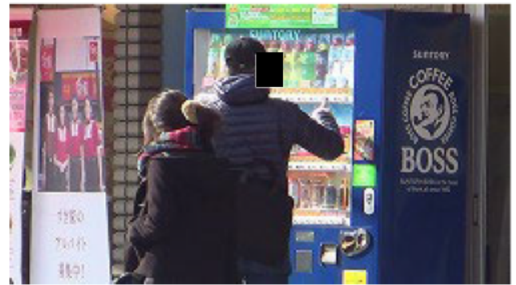

11:01 対象者、同店にて菓子類を購入する姿を確認

11:02 対象者、同店より出ると徒歩にて移動

11:03 対象者、船橋市内にあるゲームセンターに入る  
【○○○○○○○○○○○○ ○○店】千葉県船橋市○町○丁目○-○

対象者、同ゲームセンター内6Fにてタバコを吸う姿を確認

11:11 対象者、同ゲームセンターより出ると徒歩にて移動

11:14 対象者、船橋市内にある図書館に入る  
【○○○○○図書館】千葉県船橋市○町○丁目○-○

対象者、同館内にて新聞を読む姿を確認

11:51 対象者、同館より出ると徒歩にて移動

11:57 対象者、【〇〇〇〇駅】構内に入る

11:58 対象者、同駅〇番線ホームより〇〇〇線・〇〇〇〇〇〇行きに乗車

12:02 対象者、【〇〇〇〇〇〇駅】にて降車  
同駅構内より出ると徒歩にて移動

12:09 対象者、自動販売機にて水を購入する姿を確認

12:11 対象者、船橋市内にあるショッピングモールに入る  
【〇〇〇〇 〇〇〇】千葉県船橋市〇町〇丁目〇〇

12:14 対象者、同ショッピングモール内にて100円ショップで購入した菓子類を食べる姿を確認

12:26 対象者、同ショッピングモール内にある古本屋に入る【〇〇〇〇 〇〇〇】

13:37 対象者、同古本屋にて本を購入する姿を確認

13:39 対象者、同店より出ると徒歩にて移動

13:41 対象者、同ショッピングモール内にある喫煙所にてタバコを吸う姿を確認

13:45 対象者、同ショッピングモールより出ると徒歩にて移動